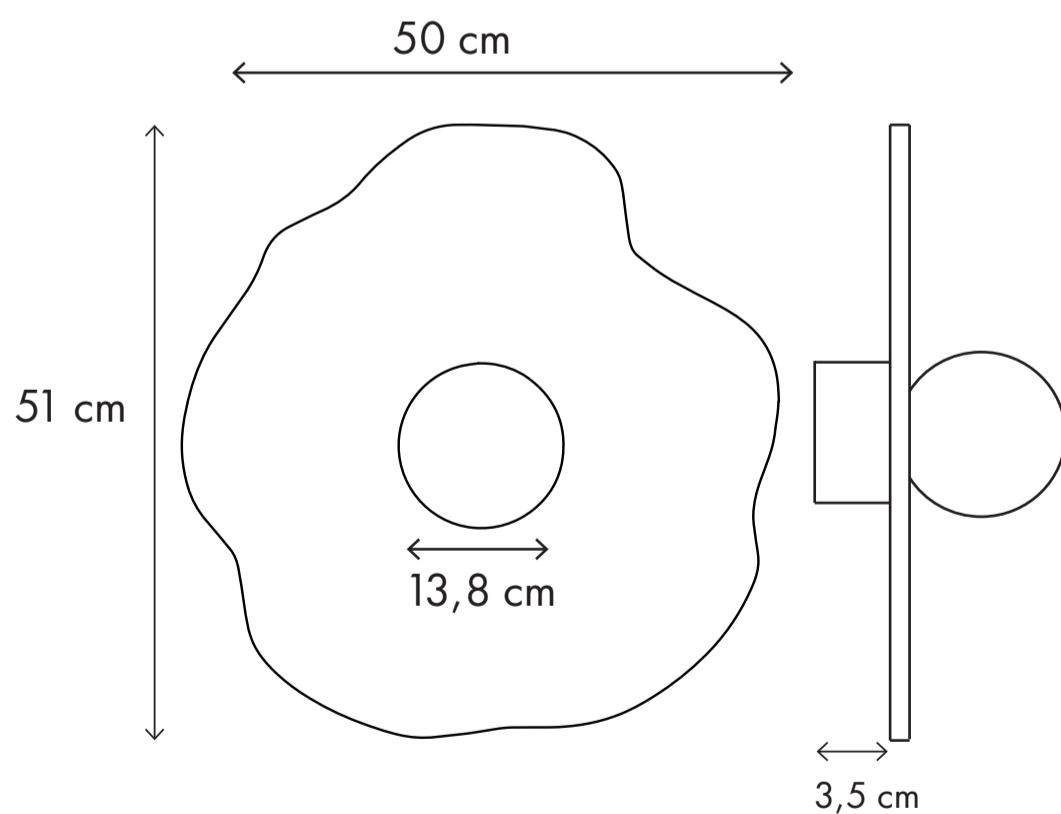

## MATÉRIAUX

Applique

Plateau en CP Bouleau.

Globe : en verre mat

Base d'ampoule standard ( E14)

Ampoule non incluse

## DIMENSIONS

Nénuphar S

37 x 36 cm

Nénuphar M

50 x 51 cm

## PLAN DE L'OBJET

**Applique Nénuphar M**

**Applique Nénuphar S**