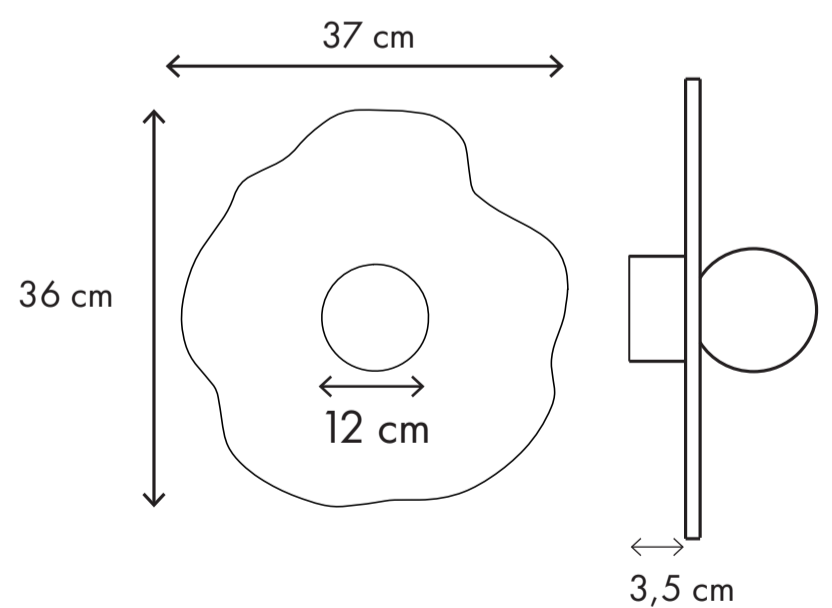

## MATÉRIAUX

Applique

Plateau en CP Bouleau.

Globe : en verre mat

Base d'ampoule standard ( E14)

Ampoule non incluse

## DIMENSIONS

Nénuphar S

37 x 36 cm

Nénuphar M

50 x 51 cm

## PLAN DE L'OBJET

**Applique Nénuphar M**

**Applique Nénuphar S**