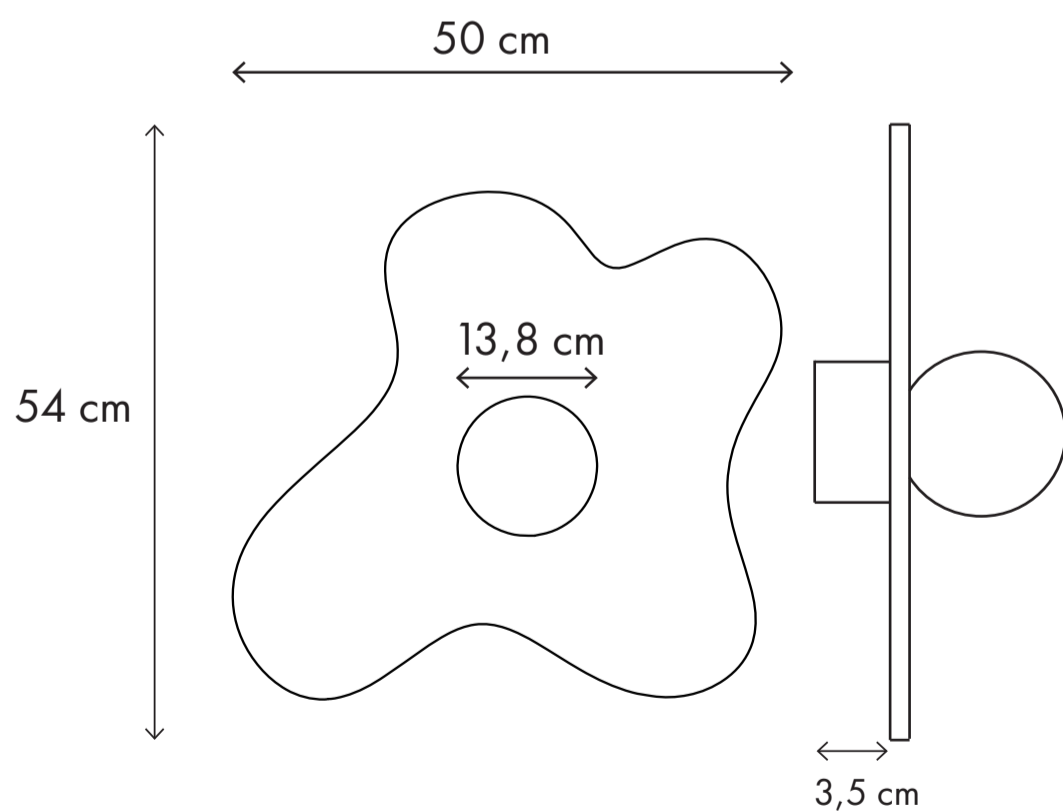

## MATÉRIAUX

Applique

Plateau en CP Bouleau.

Globe : en verre mat

Base d'ampoule standard ( E14)

Ampoule non incluse

## DIMENSIONS

**Pensée S**

30 x 45 cm

**Pensée M**

50 x 54 cm

## PLAN DE L'OBJET

**Applique Pensée M**

**Applique Pensée S**