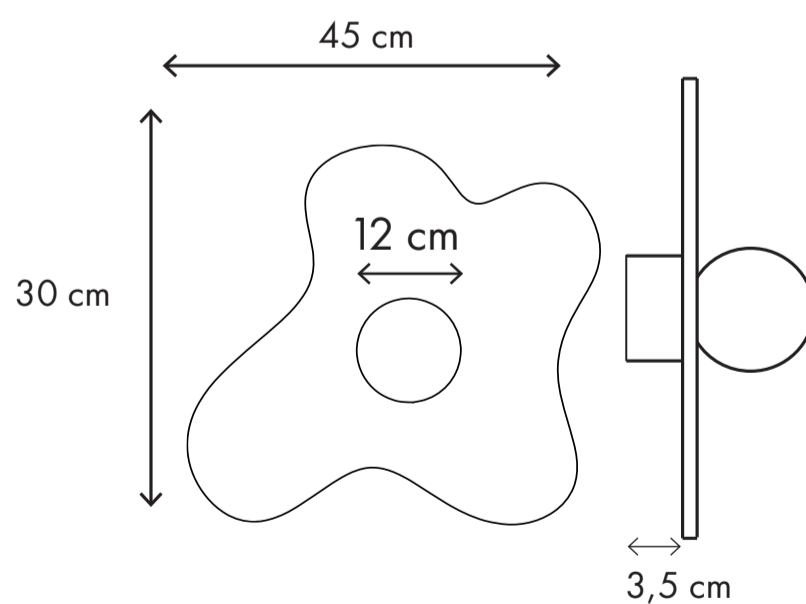

## MATÉRIAUX

Applique

Plateau en CP Bouleau.

Globe : en verre mat

Base d'ampoule standard ( E14)

Ampoule non incluse

## DIMENSIONS

**Pensée S**

30 x 45 cm

**Pensée M**

50 x 54 cm

## PLAN DE L'OBJET

**Applique Pensée M**

**Applique Pensée S**