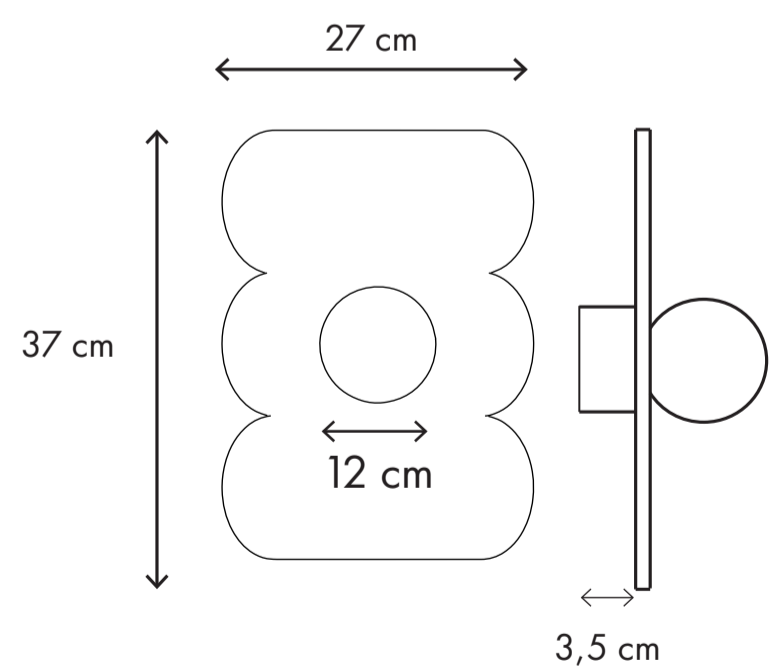

Globe : en verre mat

Base d'ampoule standard (E14)

Ampoule non incluse

FABRICATION À LA COMMANDE

Délai de fabrication entre 1 à 3 semaines.

DIMENSIONS

Bubble S

27 x 37 cm

Bubble M

37 x 51 cm

PLAN DE L'OBJET

Applique Bubble M

Applique Bubble S