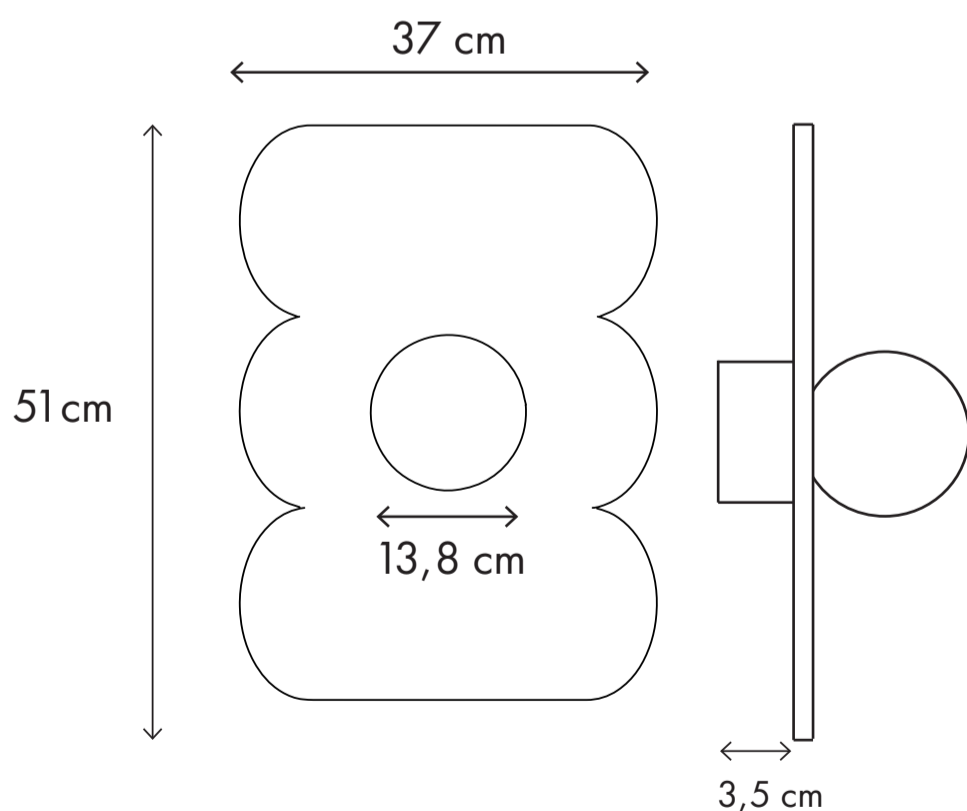

Globe : en verre mat

Base d'ampoule standard (E14)

Ampoule non incluse

FABRICATION À LA COMMANDE

Délai de fabrication entre 1 à 3 semaines.

DIMENSIONS

Bubble S

27 x 37 cm

Bubble M

37 x 51 cm

PLAN DE L'OBJET

Applique Bubble M

Applique Bubble S